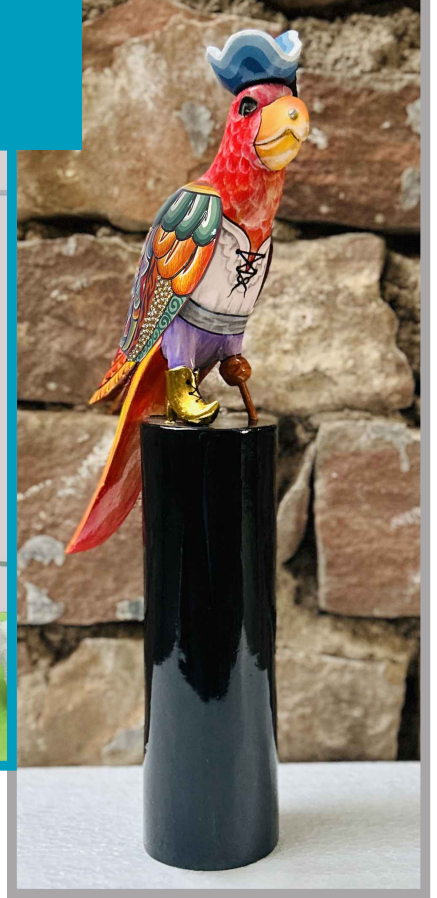

PIRATE PARROT L  
JAMES C.  
16,5 x 14 x h 57 cm / # 4603

PIRATE PARROT S  
CAPTAIN JACK S.  
22 x 10 x h 37 cm / # 4601

PIRATE PARROT L  
FRANCIS D.  
22 x 10 x h 55,5 cm / # 4602

HERON M  
HERR RON  
15,5 x 13 x h 62 cm / # 4599

**HONEY B.**  
20 x 15 x h 12 cm / # 4597

**ROOSTER XL DON JUAN**  
36 x 19,5 x h 125 cm / # 4600

**MADAME BUTTERFLY**  
22 x 20 x h 8,5 cm / # 4596

**ANT AUNTIE**  
20 x 13 x h 8,5 cm / # 4598

Erhältlich nur im gehobenen Fachhandel.  
Available in selected retail stores only.  
Produits uniquement disponibles  
auprès de nos distributeurs agréés.