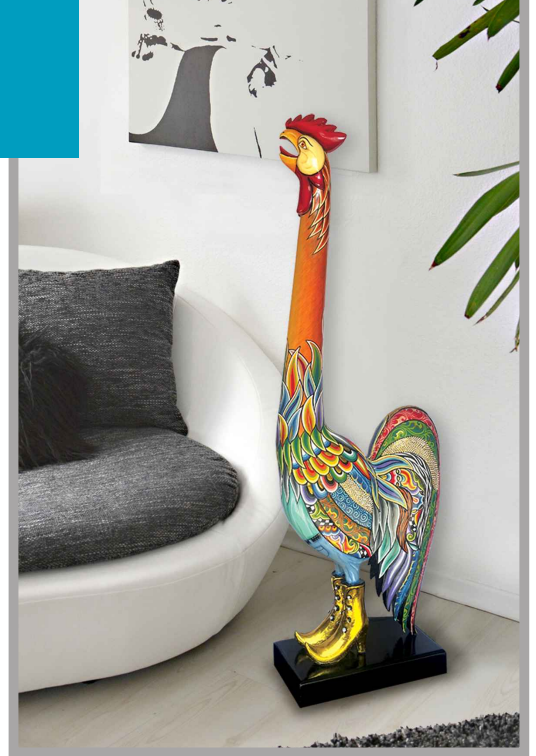

PIRATE PARROT L  
JAMES C.  
16,5 x 14 x h 57 cm / # 4603

PIRATE PARROT S  
CAPTAIN JACK S.  
22 x 10 x h 37 cm / # 4601

PIRATE PARROT L  
FRANCIS D.  
22 x 10 x h 55,5 cm / # 4602

HERON M  
HERR RON  
15,5 x 13 x h 62 cm / # 4599

**HONEY B.**  
20 x 15 x h 12 cm / # 4597

**ROOSTER XL DON JUAN**  
36 x 19,5 x h 125 cm / # 4600

**MADAME BUTTERFLY**  
22 x 20 x h 8,5 cm / # 4596

**ANT AUNTIE**  
20 x 13 x h 8,5 cm / # 4598

Erhältlich nur im gehobenen Fachhandel.  
Available in selected retail stores only.  
Produits uniquement disponibles  
auprès de nos distributeurs agréés.