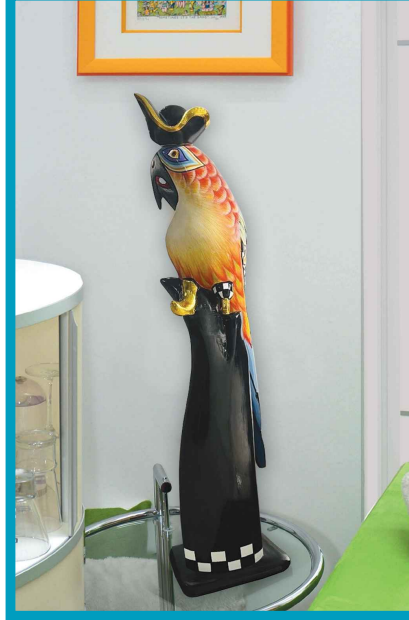

PIRATE PARROT L  
JAMES C.  
16,5 x 14 x h 57 cm / # 4603

PIRATE PARROT S  
CAPTAIN JACK S.  
22 x 10 x h 37 cm / # 4601

PIRATE PARROT L  
FRANCIS D.  
22 x 10 x h 55,5 cm / # 4602

HERON M  
HERR RON  
15,5 x 13 x h 62 cm / # 4599

**HONEY B.**  
20 x 15 x h 12 cm / # 4597

**ROOSTER XL DON JUAN**  
36 x 19,5 x h 125 cm / # 4600

**MADAME BUTTERFLY**  
22 x 20 x h 8,5 cm / # 4596

**ANT AUNTIE**  
20 x 13 x h 8,5 cm / # 4598

Erhältlich nur im gehobenen Fachhandel.  
Available in selected retail stores only.  
Produits uniquement disponibles  
auprès de nos distributeurs agréés.