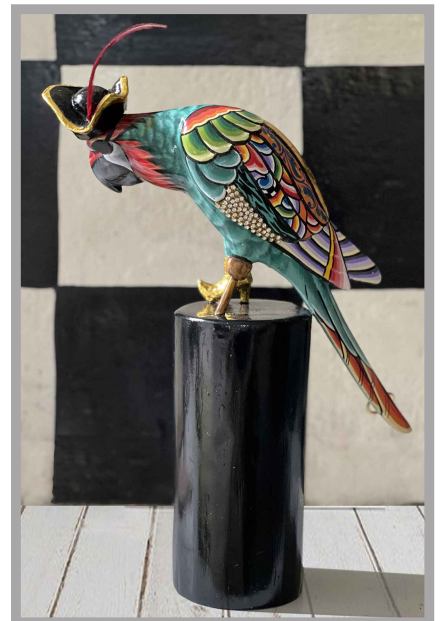

PIRATE PARROT L  
JAMES C.  
16,5 x 14 x h 57 cm / # 4603

PIRATE PARROT S  
CAPTAIN JACK S.  
22 x 10 x h 37 cm / # 4601

PIRATE PARROT L  
FRANCIS D.  
22 x 10 x h 55,5 cm / # 4602

HERON M  
HERR RON  
15,5 x 13 x h 62 cm / # 4599

**HONEY B.**  
20 x 15 x h 12 cm / # 4597

**ROOSTER XL DON JUAN**  
36 x 19,5 x h 125 cm / # 4600

**MADAME BUTTERFLY**  
22 x 20 x h 8,5 cm / # 4596

**ANT AUNTIE**  
20 x 13 x h 8,5 cm / # 4598

Erhältlich nur im gehobenen Fachhandel.  
Available in selected retail stores only.  
Produits uniquement disponibles  
auprès de nos distributeurs agréés.